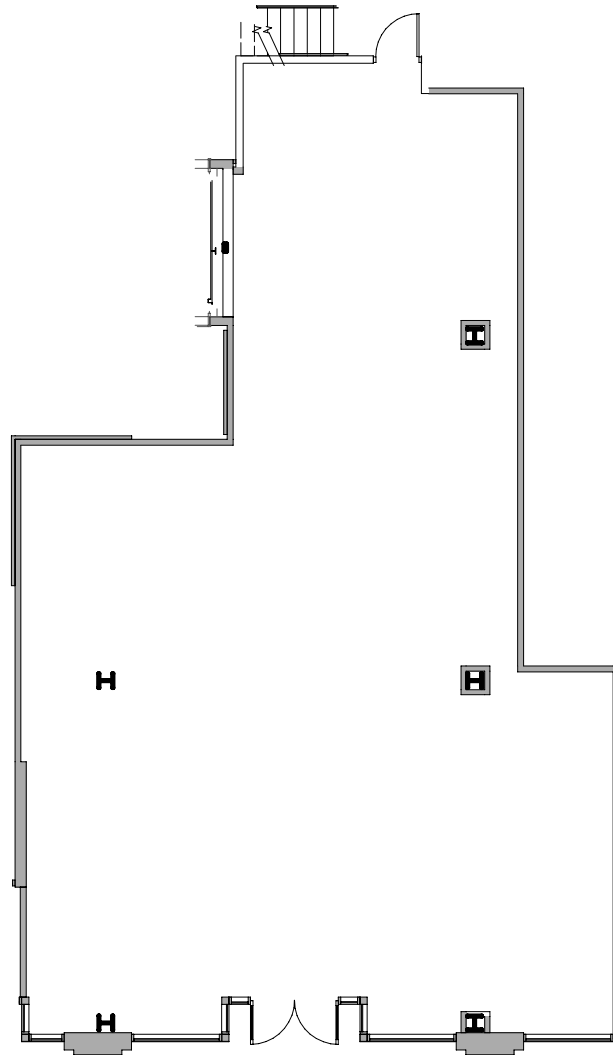

**306 W ERIE**  
VERSO

**1<sup>st</sup> Floor Retail**  
**Suite B**

Melissa Rubenstein  
312 228 2505  
melissa.rubenstein@am.jll.com

Annie Nicolau  
312 228 2061  
annie.nicolau@am.jll.com

Anna Panici  
312 228 3684  
anna.panici@am.jll.com