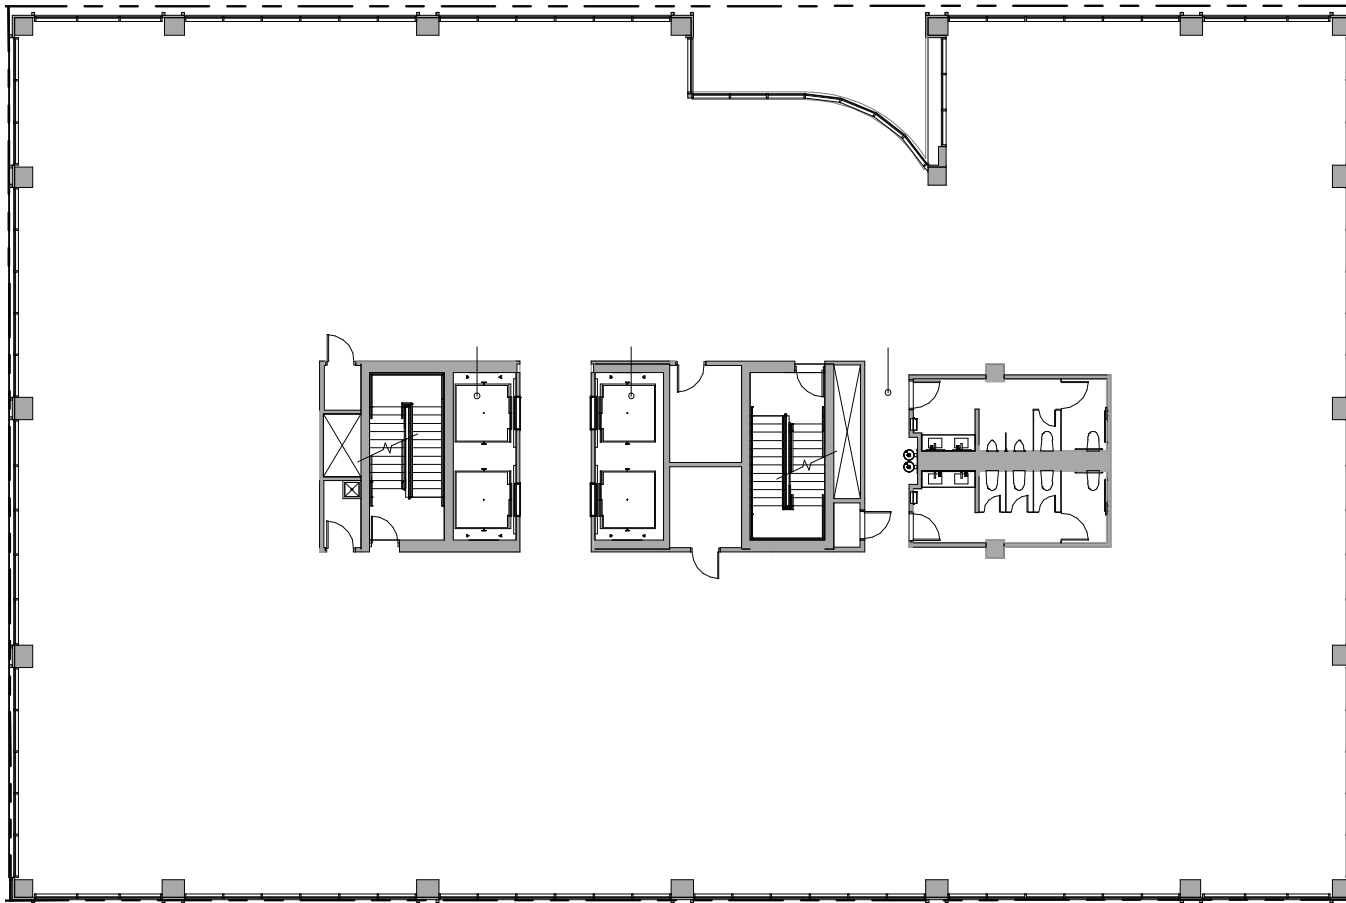

311 W HURON
VERSO

9th Floor
Approximately 15,500 RSF

Melissa Rubenstein
312 228 2505
melissa.rubenstein@am.jll.com

Annie Nicolau
312 228 2061
annie.nicolau@am.jll.com

Anna Panici
312 228 3684
anna.panici@am.jll.com