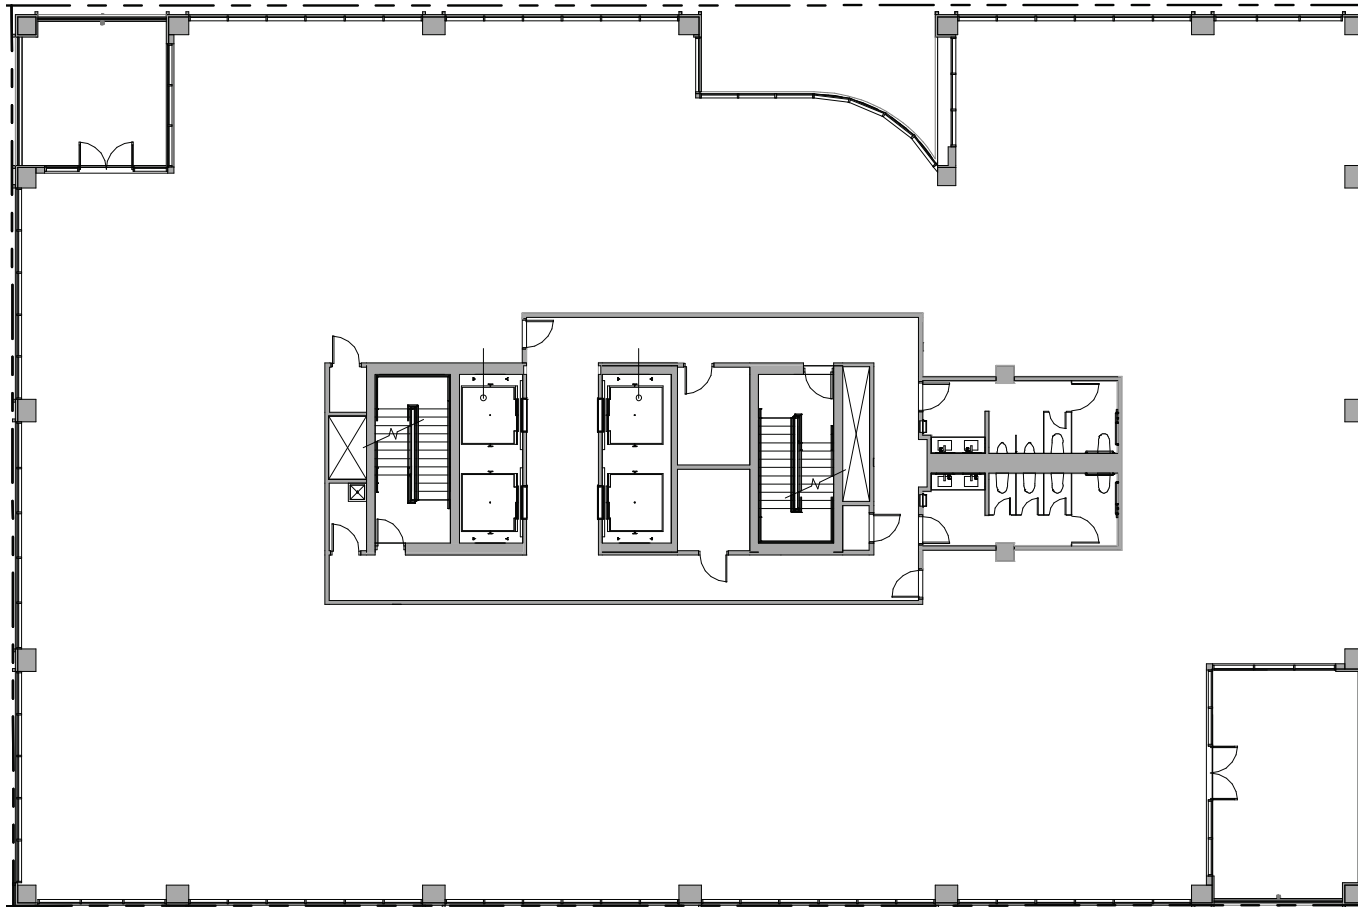

311 W HURON
VERSO

13th Floor
Approximately 15,500 RSF

Melissa Rubenstein
312 228 2505
melissa.rubenstein@am.jll.com

Annie Nicolau
312 228 2061
annie.nicolau@am.jll.com

Anna Panici
312 228 3684
anna.panici@am.jll.com