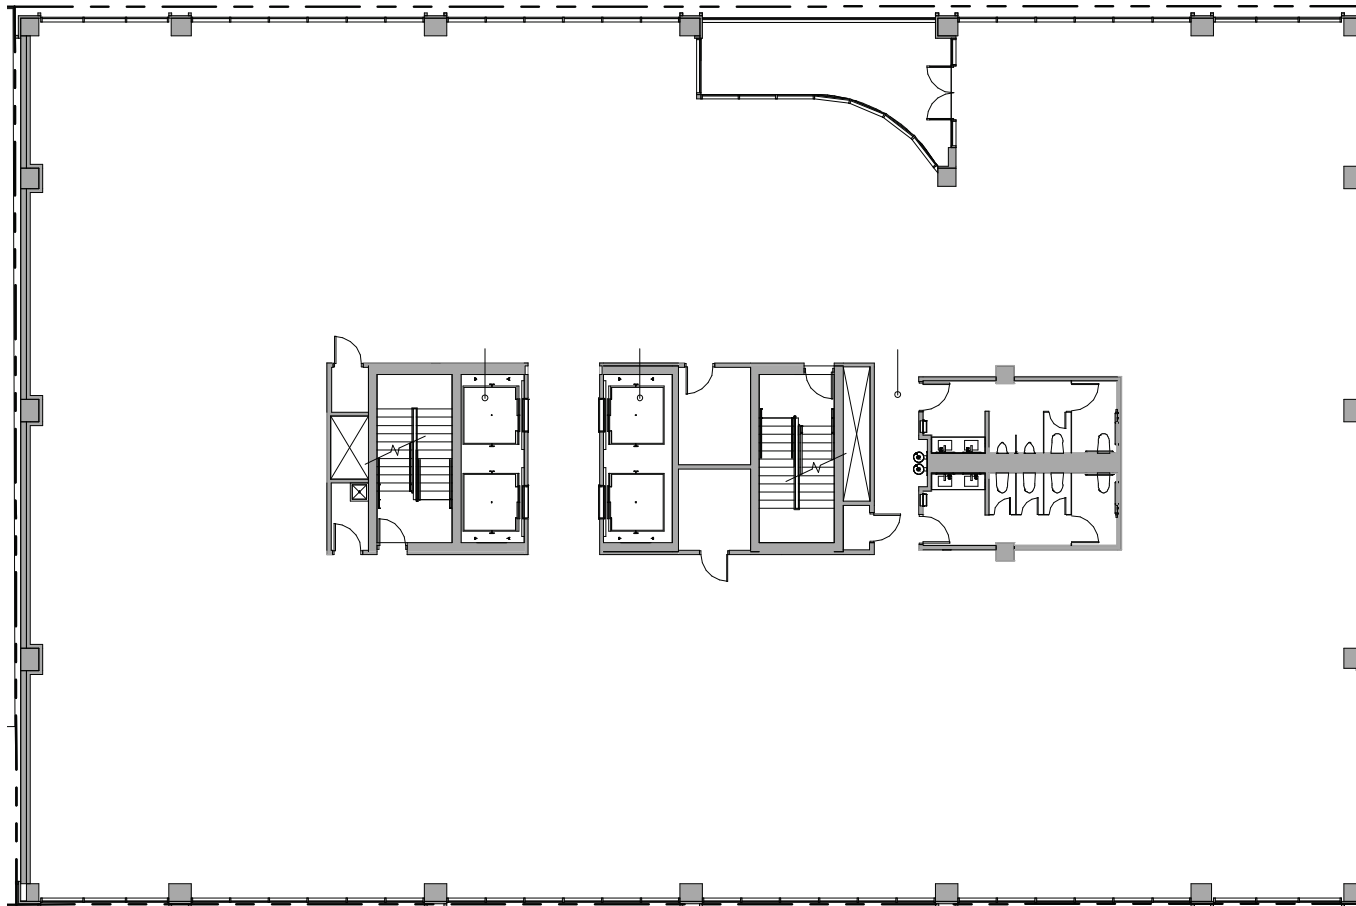

311 W HURON
VERSO

10th Floor
Approximately 15,500 RSF

Melissa Rubenstein
312 228 2505
melissa.rubenstein@am.jll.com

Annie Nicolau
312 228 2061
annie.nicolau@am.jll.com

Anna Panici
312 228 3684
anna.panici@am.jll.com